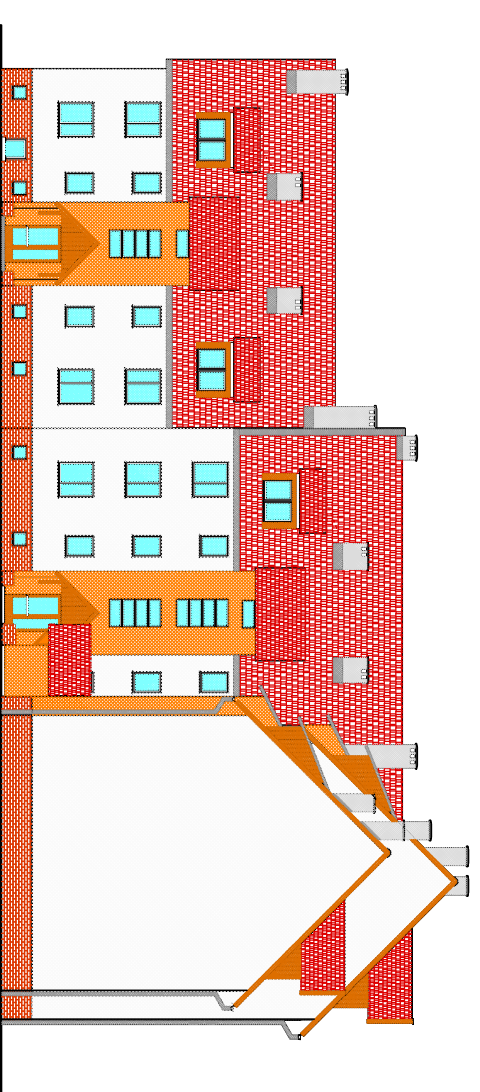

BUDYNEK MIESZKALNY
14-500 BRANIEWO, ul. Elbląska 18B.
ELEWACJE BUDYNKU
skala 1:200

ELEWACJA PÓŁNOCNO - ZACHODNIA

TYTUŁ
ELEWACJE BUDYNKU
Nazwa: BUDYNEK MIESZKALNY
Adres: 14-500, Braniewo, ul. Elbląska 18B.
Przebieg: 03/2010
Skala: 1:200
Przebieg: 6-K
Inż. Stanisław Romonowski