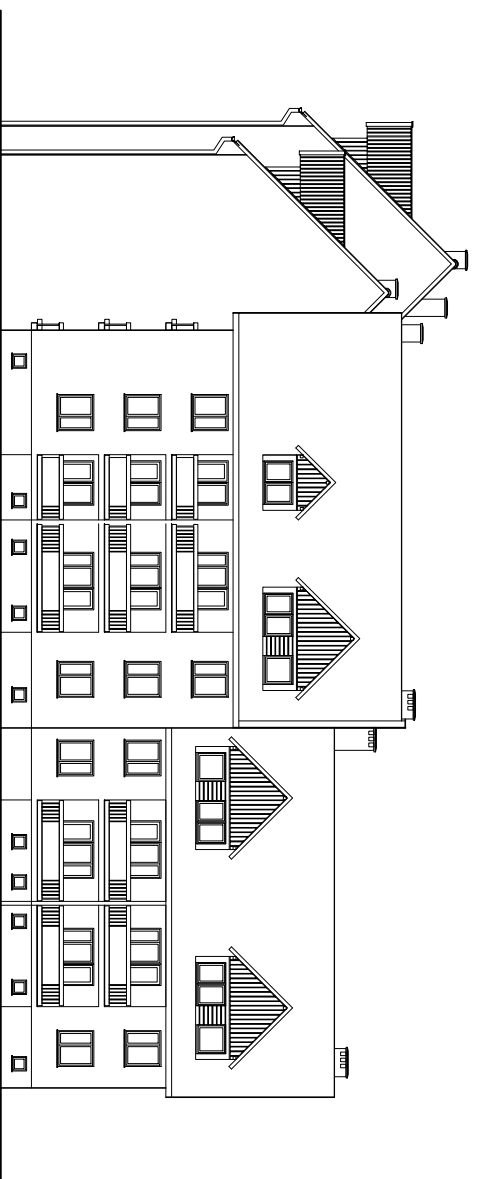

ELEWACJA POŁUDNIOWO - ZACHODNIA

ELEWACJA PÓŁUDNIOWO - WSCHODNIA

TYTUŁ
ELEWACJE BUDYNKU
Nazwa: BUDYNEK MIESZKALNY
Adres: 14-500, Braniewo, ul. Elbląska 18B.
Przebieg: 03/2010
Skala: 1:200
Przebieg: 7
Inż. Stanisław Romonowski