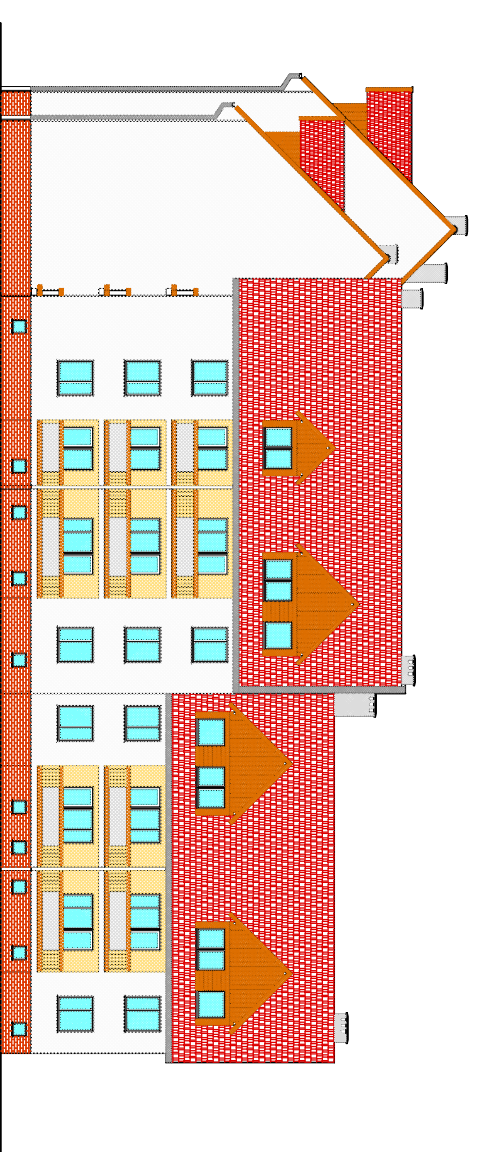

ELEWACJA POŁUDNIOWO - ZACHODNIA

ELEWACJA PÓŁUDNIOWO - WSCHODNIA

TYTUŁ
ELEWACJE BUDYNKU
Nazwa: BUDYNEK MIESZKALNY
Adres: 14-500, Braniewo, ul. Elbląska 18B.
Przebieg: 03/2010
Skala: 1:200
Przebieg: 7-K
Inż. Stanisław Romonowski

KOŁORYSTYKA
ELEWACJI

UWAGA!!!
Zastosowanie kolorów w kolorystyce