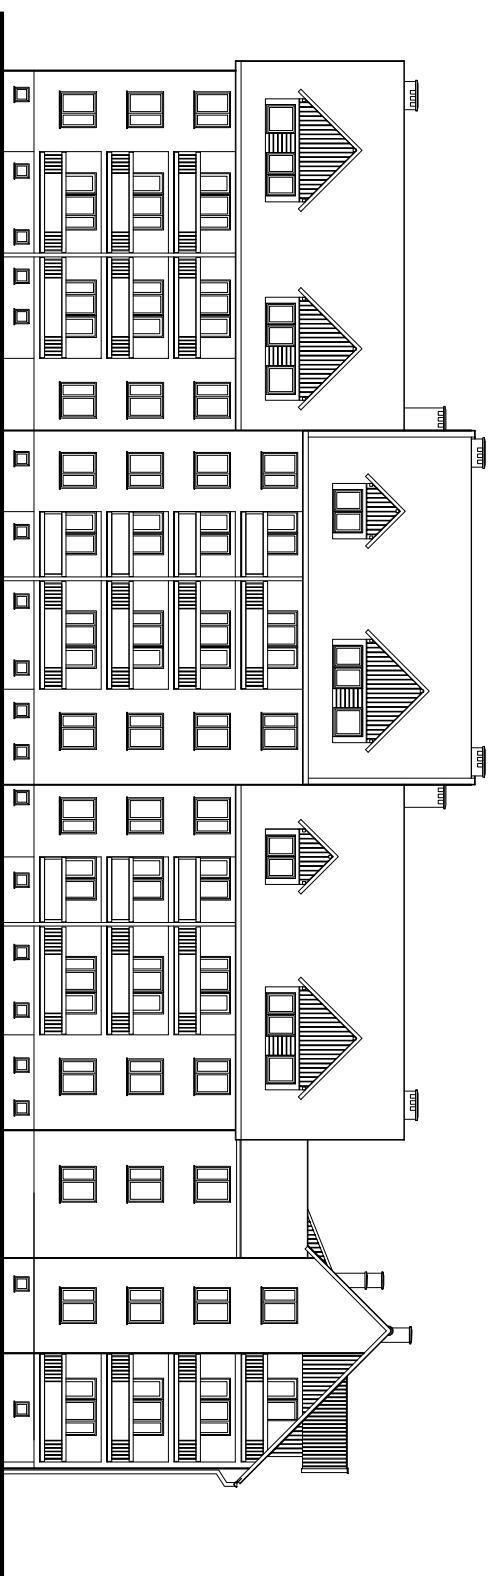

BUDYNEK MIESZKALNY
14-500 BRANIEWO, ul. Elbląska 18B.
ELEWACJE BUDYNKU
skala 1:200

ELEWACJA POŁUDNIOWO - ZACHODNIA