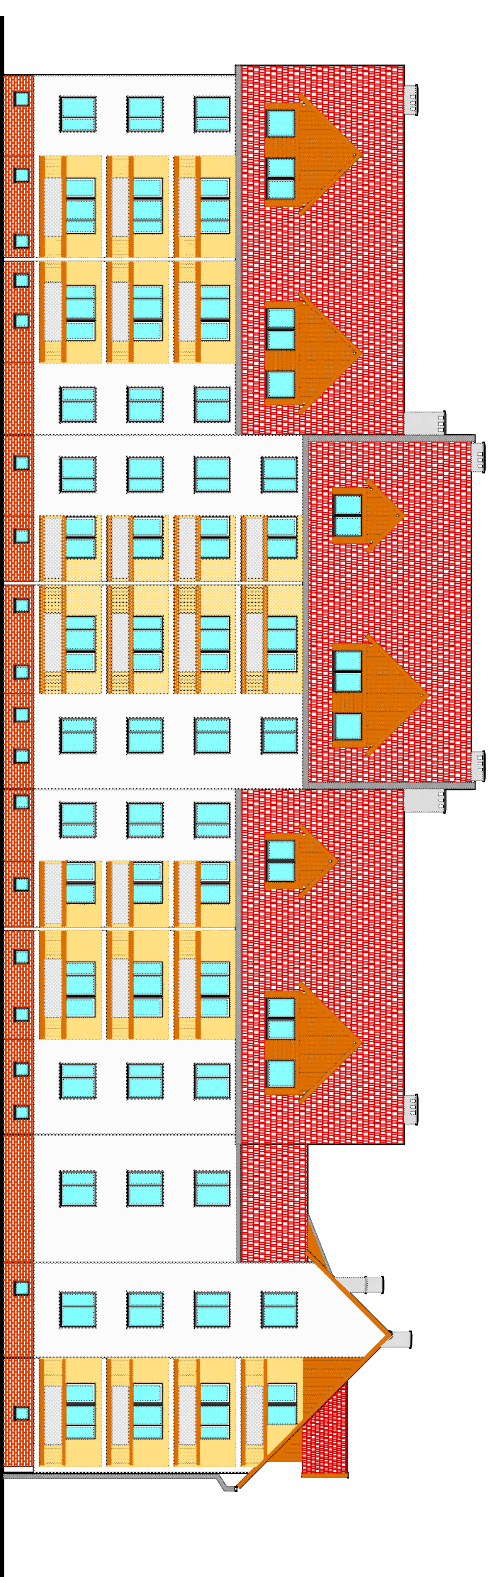

BUDYNEK MIESZKALNY
14-500 BRANIEWO, ul. Elbląska 18B.
ELEWACJE BUDYNKU
skala 1:200

ELEWACJA POŁUDNIOWO - ZACHODNIA