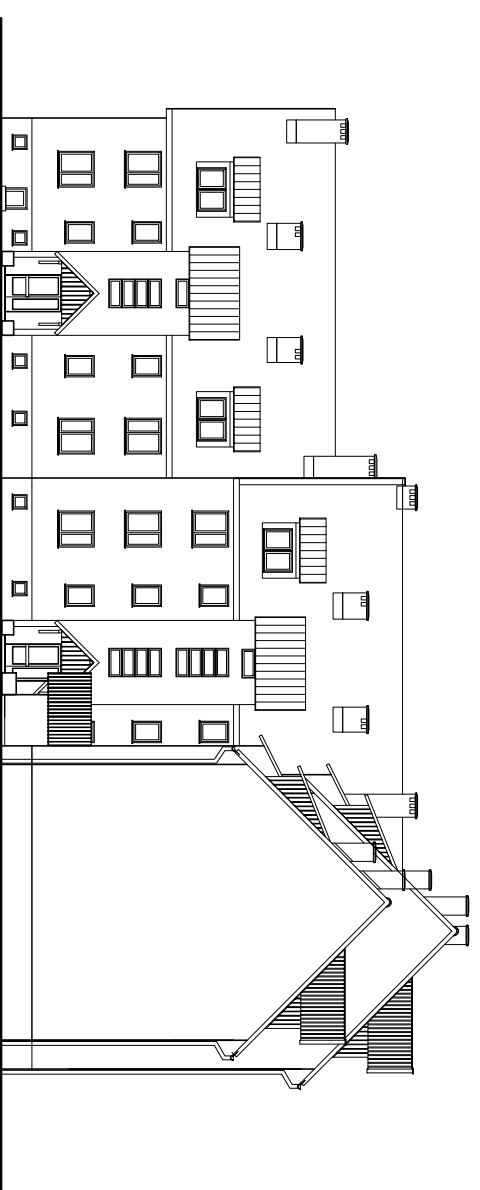

BUDYNEK MIESZKALNY
14-500 BRANIEWO, ul. Elbląska 18B.
ELEWACJE BUDYNKU
skala 1:200

ELEWACJA PÓŁNOCNO - ZACHODNIA

TYTUŁ
ELEWACJE BUDYNKU
Nazwa: BUDYNEK MIESZKALNY
Adres: 14-500, Braniewo, ul. Elbląska 18B.
Przebieg: 03/2010
Skala: 1:200
Przebieg: 5
Inż. Stanisław Romonowski