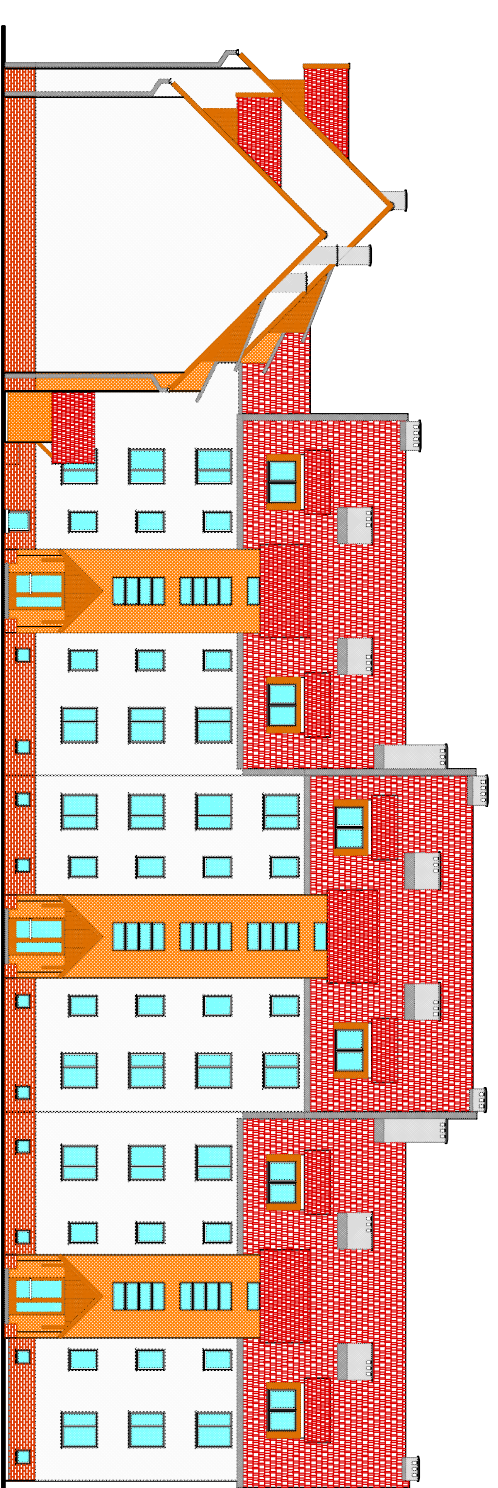

BUDYNEK MIESZKALNY
14-500 BRANIEWO, ul. Elbląska 18B.
ELEWACJE BUDYNKU
skala 1:200

ELEWACJA PÓŁNOCNO - ZACHODNIA

TYTUŁ
ELEWACJE BUDYNKU
Nazwa: BUDYNEK MIESZKALNY
Adres: 14-500, Braniewo, ul. Elbląska 18B.
Przebieg: 03/2010
Skala: 1:200
Przebieg: 6-K
Inż. Stanisław Romonowski