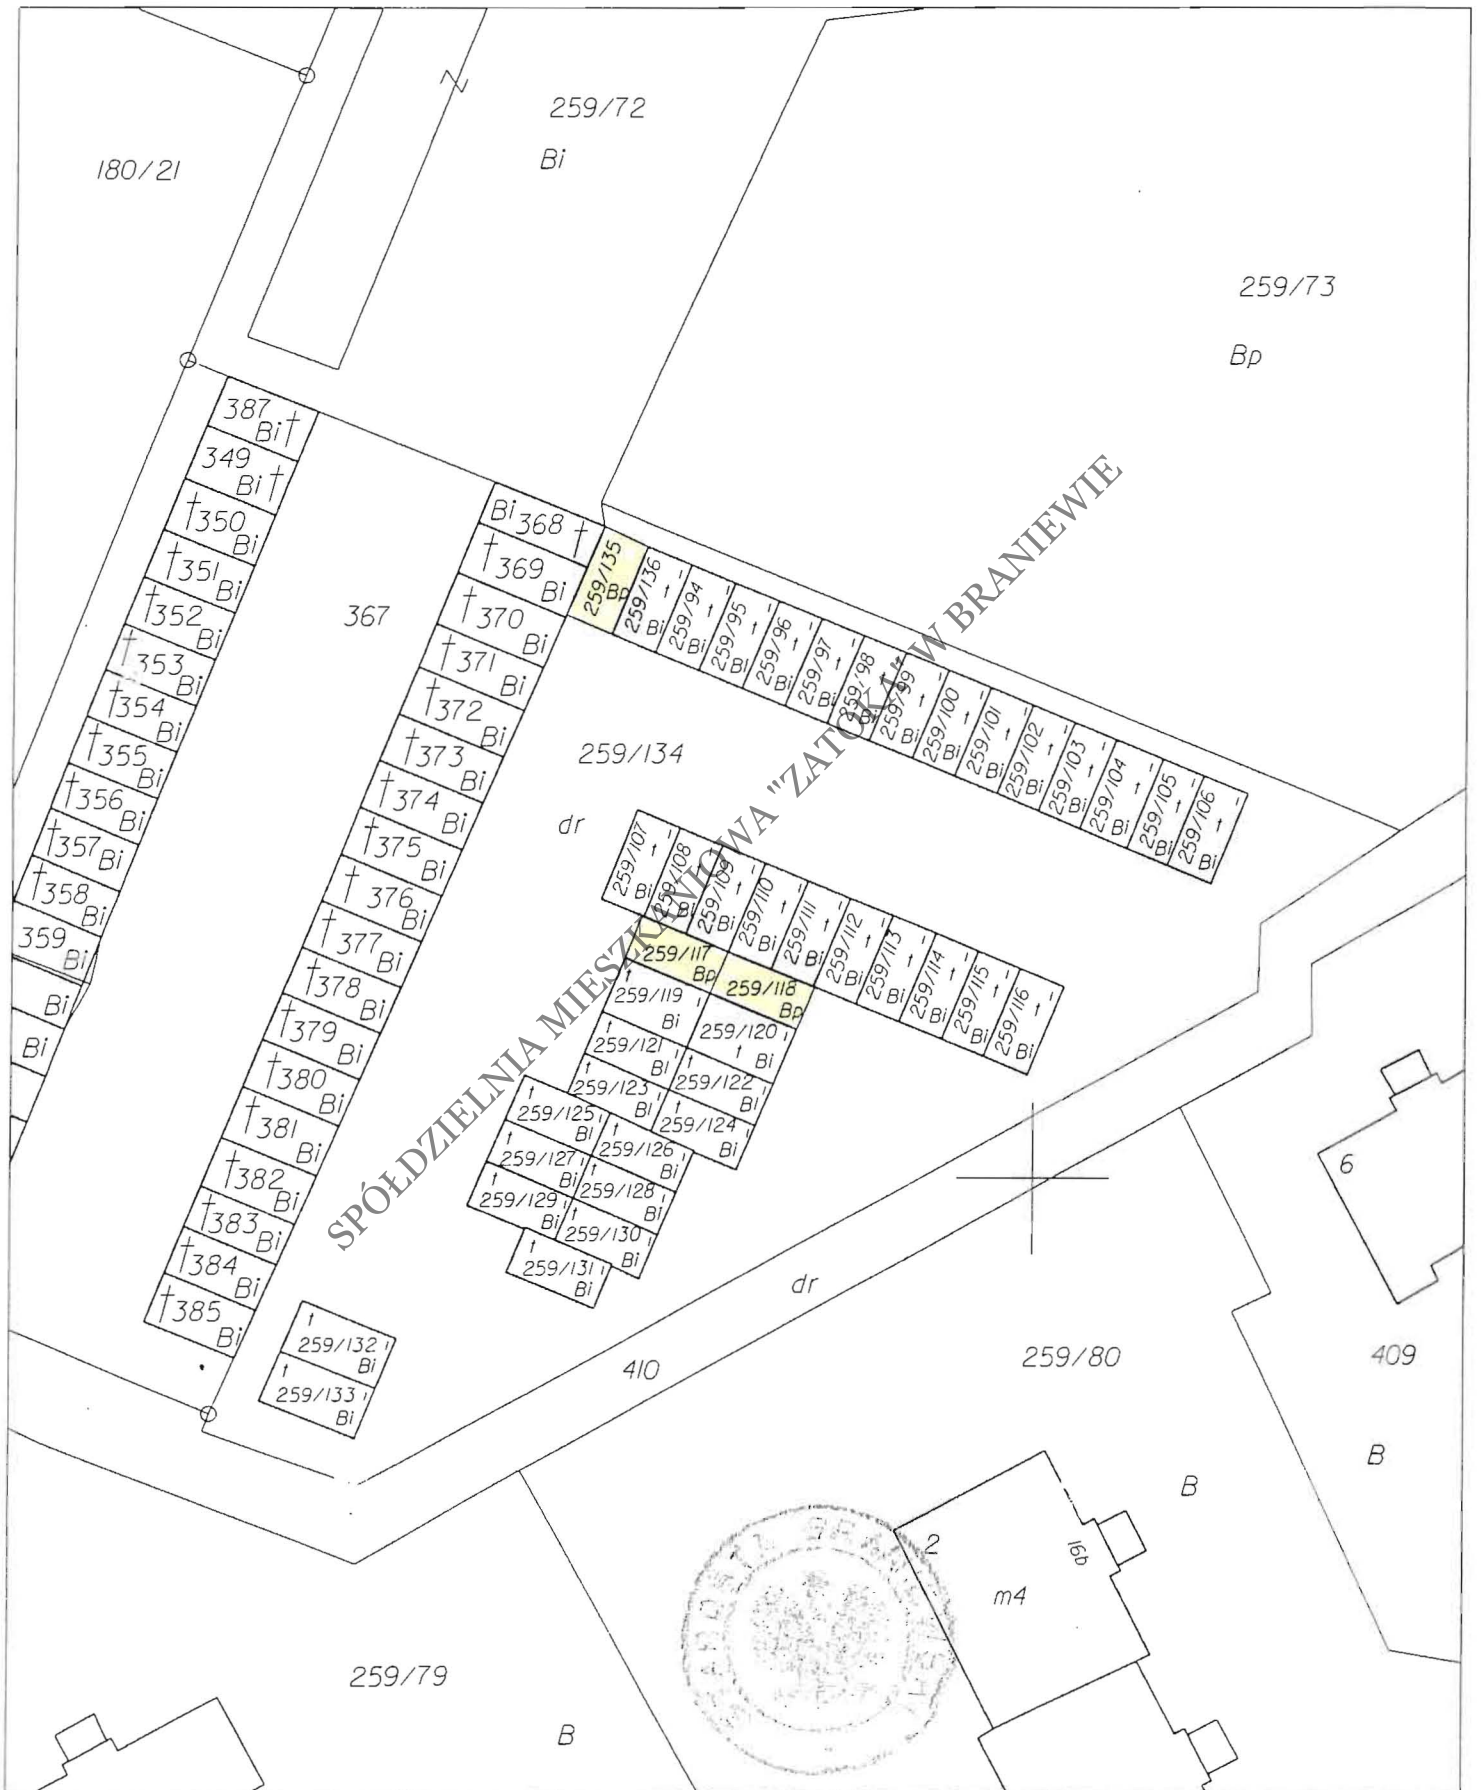

MAPA EWIDENCJI GRUNTÓW I BUDYNKÓW

woj.warm.-maz.
m.Braniewo

obręb 6
arkusz 4

SKALA 1 : 1000

MAPA EWIDENCJI GRUNTÓW I BUDYNKÓW	woj.warm.-maz. m.Braniewo	obręb 6 arkusz 4	SKALA 1:500	
-----------------------------------	------------------------------	---------------------	-------------	---